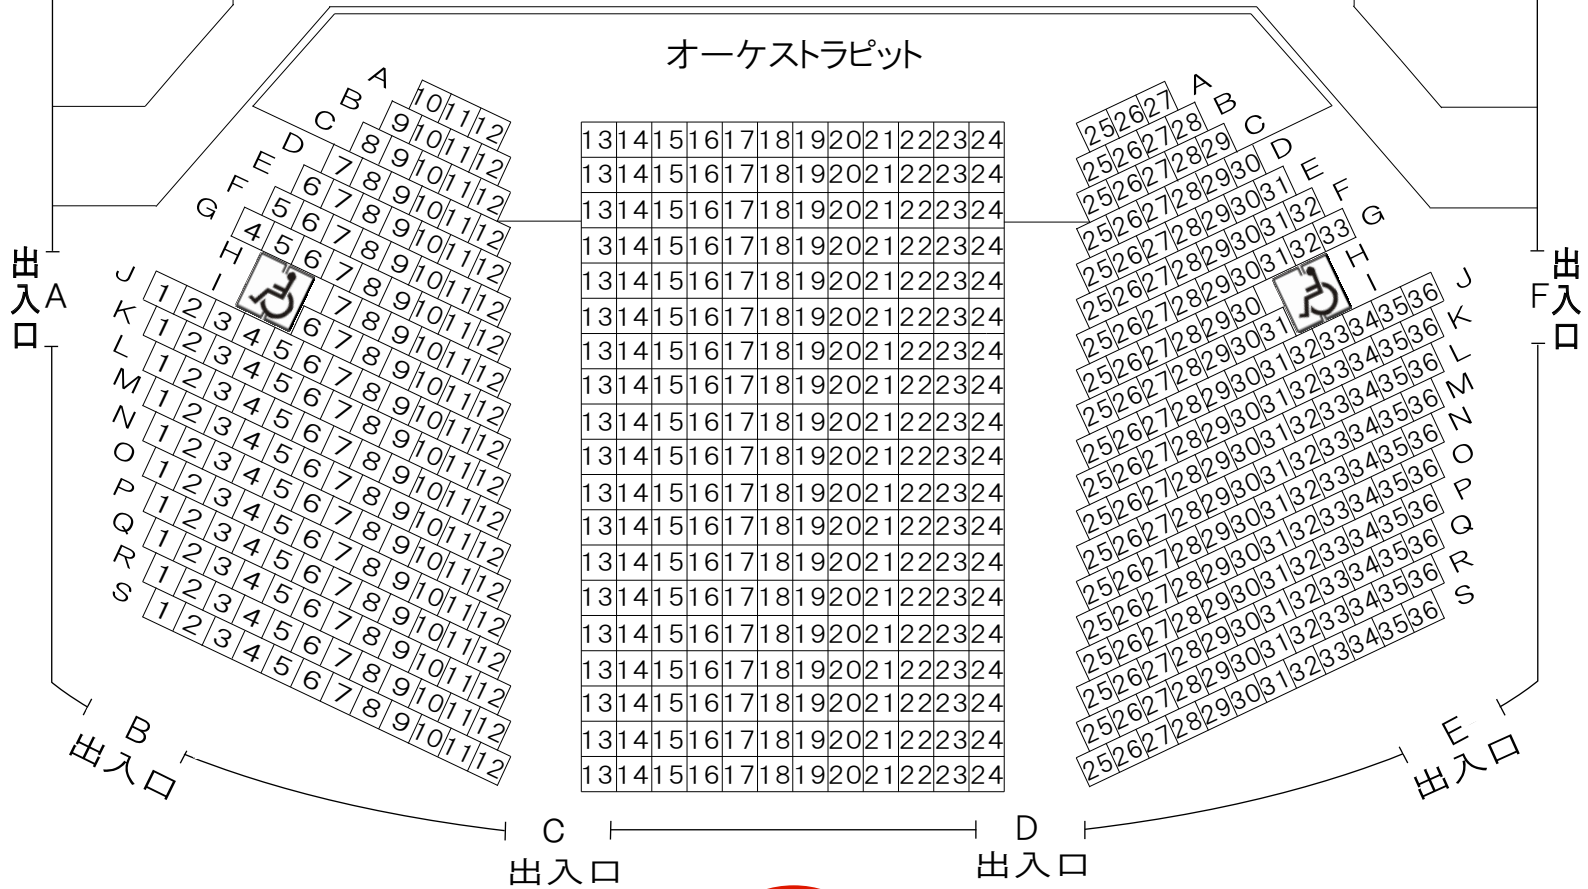

座席表

1F

ステージ

オーケストラピット

2F